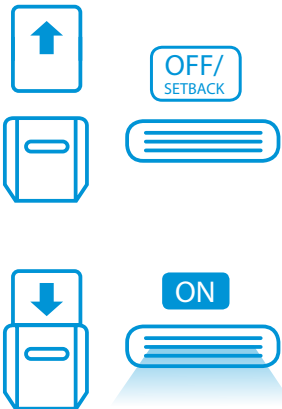

De aansluiting (optie) voor sleutelkaarten en instelpuntbeperving beschermen tegen misbruik en voorkomen energieverpilling.

"Na thuis besteden we het grootste gedeelte van onze tijd op kantoor. Daar is klimaatregeling ook van belang."