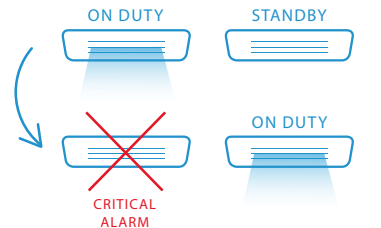

Altijd één stap voor...

Met de Madoka Assistant-app kunt u met uw smartphone snel en eenvoudig het systeem configureren en programma's instellen, waardoor dit de ideale oplossing is voor kantoren met wisselende kantoorindelingen.

Kostenbesparende technische koeloplossing

Madoka biedt ook een kostenbesparende oplossing voor serverruimtes dankzij standaard ingebouwde functies zoals wisseldienst en back-upwerking.

Back-upbedrijf

Als één unit uitvalt, neemt de andere automatisch de taken over.

Wisseldienst

Na een specifieke periode gaat de actieve unit over naar de stand-bymodus en neemt de stand-byunit de besturing over, voor een langere levensduur van het systeem.

Het wisselinterval kan worden ingesteld op 6, 12, 24, 72 en 96 uur en wekelijks.