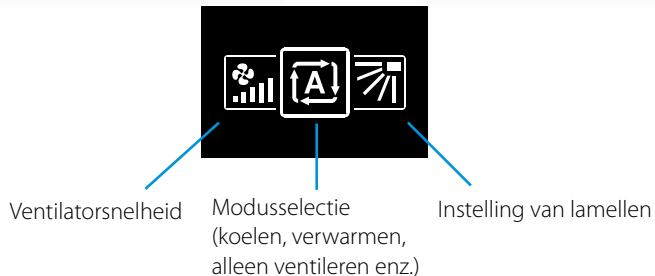

Ventilatorsnelheid

Modusselectie
(koelen, verwarmen,
alleen ventileren enz.)

Instelling van lamellen

Gebruiksvriendelijke interface