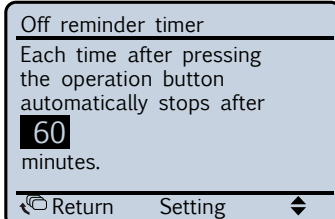

› Duidelijke grafische gebruikersinterface voor geavanceerde menu-instellingen

Het display verklaart iedere instelling voor een vereenvoudigde bediening en navigatie.

Duidelijke grafische gebruikersinterface

kWu-indicatie volgt uw verbruik op

De kWu-indicatie toont een indicatief elektriciteitsverbruik voor de laatste dag/week/maand/jaar.