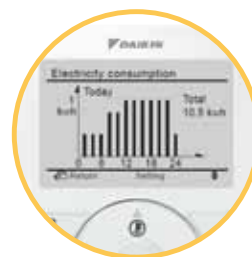

### › Duidelijke grafische gebruikersinterface voor geavanceerde menu-instellingen

Het display verklaart iedere instelling voor een vereenvoudigde bediening en navigatie.

Duidelijke grafische gebruikersinterface

## kWu-indicatie volgt uw verbruik op

De kWu-indicatie toont een indicatief elektriciteitsverbruik voor de laatste dag/week/maand/jaar.